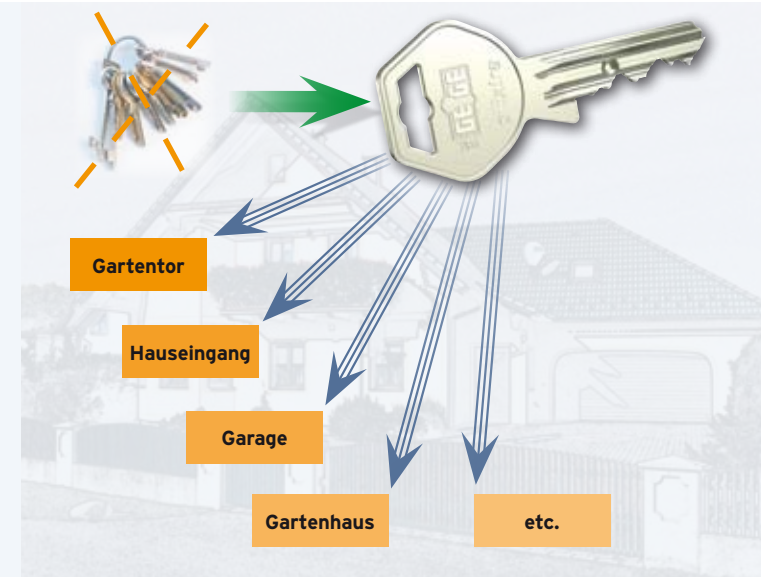

Ein Schlüssel für Alles