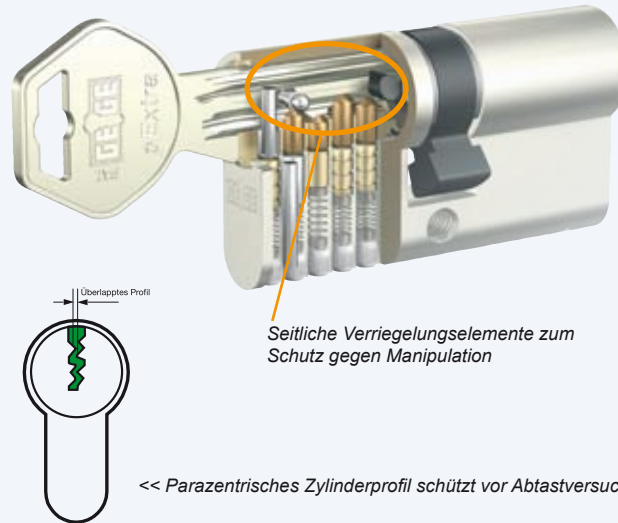

Gege pExtra